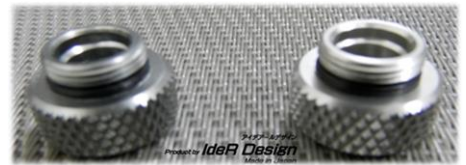

製品型番	カラー	主な対応機種	JANコード	メ希税抜	発注数
SBM-C1-BK	ブラック	- ダイワ - 17セオリー/14-18カルディア/18フリームス 17ソルティガBJ / LBD等の ハンドルねじ込み式スピニングリール (REAL FOUR系 1000~3000番台) (MQ HD Model 3500~4000番台) (LT CONCEPT系 1000~5000番台) (LBD系 2000~3000番台)	4580052590255	¥1,980	
SBM-C1-CH	チャコール		4580052590279		
SBM-C1-EG	EMグリーン		4580052590286		
SBM-C1-GD	ゴールド		4580052590293		
SBM-C1-GM	ガンメタ		4580052590309		
SBM-C1-WR	ワインレッド		4580052590330		
SBM-C1-SI	シルバー		4580052590347		
SBM-C3-CH	チャコール	- ダイワ - 17セオリー/14-18カルディア/16-18プラスト等の ハンドルねじ込み式大型スピニングリール	4580052590491	¥2,480	
SBM-C3-SI	シルバー		4580052590507		

SBM-OPSS1	オプションスクリューセット(特定機種用)	¥300	

※詳細な適合リールについては、対応一覧表またはHP or FBを参照してください。
※当商品についての仕様及び注意事項は対応一覧表またはHP or FBを参照してください。

◆主な取付可能のスタンド類例は下記になります。