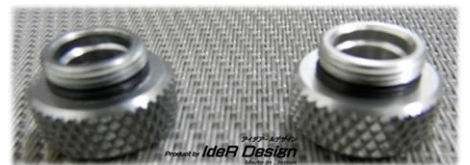

製品型番	カラー	主な対応機種	JANコード	メ希税抜	発注数
SBM-A1-BK	ブラック	シマノ - ステラ/ツインパワー等の ハンドルねじ込み式スピニングリール (1000~5000番台) ダイワ - イグジスト/セルテート等の ハンドルねじ込み式スピニングリール (REAL FOUR系 1000~3000番台) (LT CONCEPT系 1000~5000番台)	4580052590019	¥1,980	
SBM-A1-CH	チャコール		4580052590033		
SBM-A1-EG	EMグリーン		4580052590040		
SBM-A1-GD	ゴールド		4580052590057		
SBM-A1-GM	ガンメタ		4580052590064		
SBM-A1-WR	ワインレッド		4580052590095		
SBM-A1-SI	シルバー		4580052590101		
SBM-E1-CH	チャコール	ダイワ - 2010以降のソルティガ/キャタリナ ハンドルねじ込み式スピニングリール (REAL FOUR系 3500~5500番台)	4580052590811	¥2,980	
SBM-E1-SI	シルバー		4580052590828		
SBM-F1-BK	ブラック	アブガルシア - Revo MGX/PRM等の ハンドルねじ込み式スピニングリール (Revo系 1000~4000番台)	4580052590835	¥1,980	
SBM-F1-CG	シャンゴールド		4580052590866		
SBM-F1-SI	シルバー		4580052590859		

※詳細な適合リールについては、対応一覧表またはHP or FBを参照してください。
※当商品についての仕様及び注意事項は対応一覧表またはHP or FBを参照してください。

◆主な取付可能なスタンド類例は下記になります。

備考欄

〒559-0024
大阪府大阪市住之江区新北島1-5-13-03
アイデアールデザイン株式会社
TEL:06-6606-8470 FAX:06-6606-8471